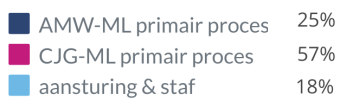

PERSONEEL 2021

AMW & CJG

AANTAL MEDEWERKERS

TOTAAL AANTAL FTE

VERHOUDING MAN/VROUW

MEDEWERKERS TEVREDENHEID (2020)

VERZUIMPERCENTAGE excl. zwangerschapsverlof

LEEFTIJDOPBOUW