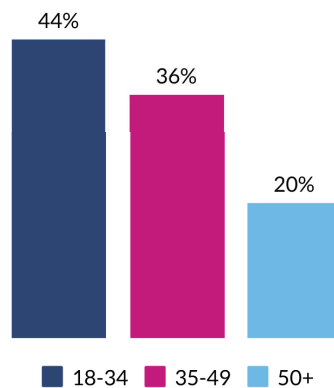

PERSONEEL 2021

AMW & CJG

AANTAL MEDEWERKERS

TOTAAL AANTAL FTE

VERHOUDING MAN/VROUW

MEDEWERKERS TEVREDENHEID (2020)

VERZUIMPERCENTAGE excl. zwangerschapsverlof

LEEFTIJDOPBOUW