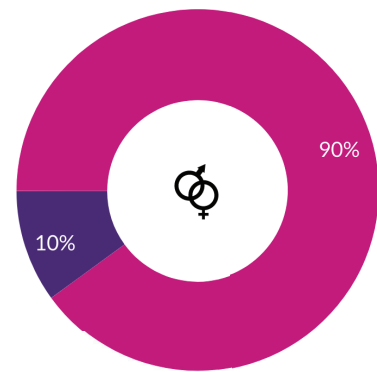

PERSONEEL 2021

AMW & CJG

AANTAL MEDEWERKERS

TOTAAL AANTAL FTE

VERHOUDING MAN/VROUW

MEDEWERKERS TEVREDENHEID (2020)

VERZUIMPERCENTAGE excl. zwangerschapsverlof

LEEFTIJDOPBOUW