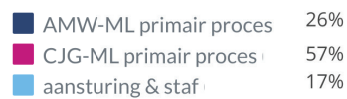

PERSONEEL 2021

AMW & CJG

AANTAL MEDEWERKERS

TOTAAL AANTAL FTE

VERHOUDING MAN/VROUW

MEDEWERKERS TEVREDENHEID (2020)

VERZUIMPERCENTAGE excl. zwangerschapsverlof

LEEFTIJDOPBOUW