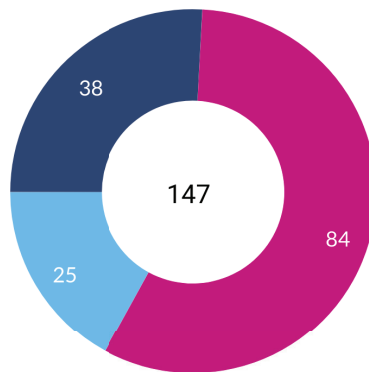

PERSONEEL 2021

AMW & CJG

AANTAL MEDEWERKERS

TOTAAL AANTAL FTE

VERHOUDING MAN/VROUW

MEDEWERKERS TEVREDENHEID (2020)

VERZUIMPERCENTAGE excl. zwangerschapsverlof

LEEFTIJDOPBOUW