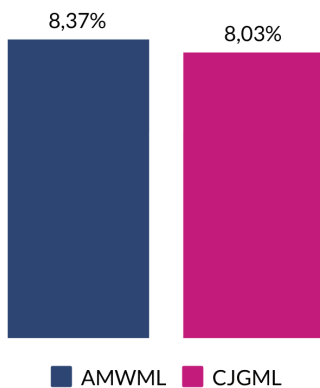

PERSONEEL 2021

AMW & CJG

AANTAL MEDEWERKERS

TOTAAL AANTAL FTE

VERHOUDING MAN/VROUW

MEDEWERKERS TEVREDENHEID (2020)

VERZUIMPERCENTAGE excl. zwangerschapsverlof

LEEFTIJDOPBOUW