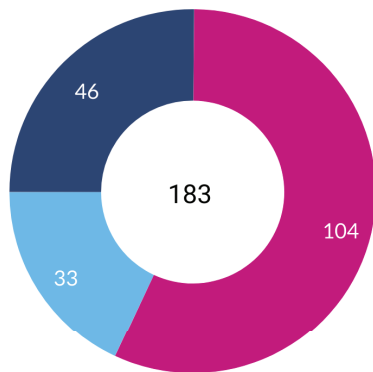

PERSONEEL 2021

AMW & CJG

AANTAL MEDEWERKERS

TOTAAL AANTAL FTE

VERHOUDING MAN/VROUW

MEDEWERKERS TEVREDENHEID (2020)

VERZUIMPERCENTAGE excl. zwangerschapsverlof

LEEFTIJDOPBOUW